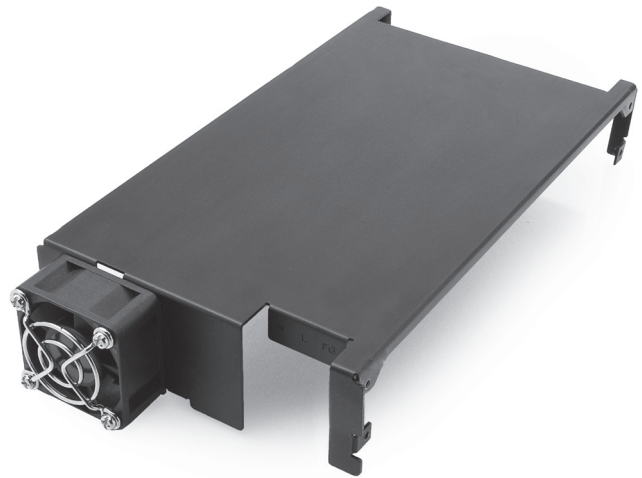

PSZ-1006

Abdeckung mit Side-Fan
Cover with side fan

■ **Optionale Abdeckung für BEO-5000M (nicht vormontiert!) mit 30 CFM Side-Fan**

■ **Gewicht: 120 g**

■ **VE: 1 Stück**

■ *Optional cover for BEO-5000M (not preassembled) with 30 CFM side fan*

■ *Weight (net): 120 g*

■ *PU: 1 piece*

Zeichnung PSZ-1006 / Drawing PSZ-1006

BEO-5000M mit
optionaler Abdeckung
PSZ-1006 (Side-Fan)

*BEO-5000M with
optional cover
PSZ-1006 (side fan)*

Toleranz ±1 mm

Leistungsrücknahme / Derating