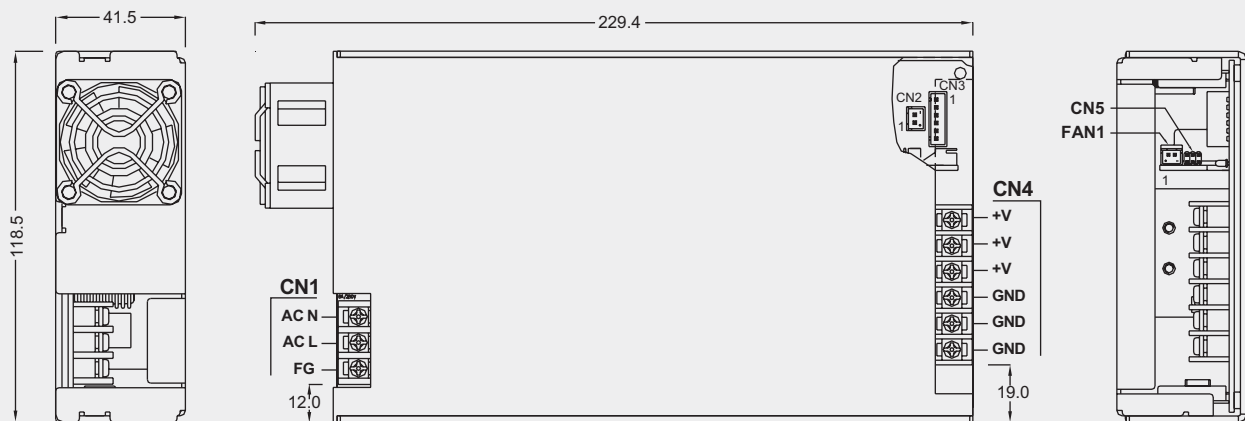

PSZ-1006

Abdeckung mit Side-Fan
Cover with side fan

■ **Optionale Abdeckung für BEO-5000M (nicht vormontiert!) mit 30 CFM Side-Fan**

■ **Gewicht: 120 g**

■ **VE: 1 Stück**

■ *Optional cover for BEO-5000M (not preassembled) with 30 CFM side fan*

■ *Weight (net): 120 g*

■ *PU: 1 piece*

Zeichnung PSZ-1006 / Drawing PSZ-1006

BEO-5000M mit
optionaler Abdeckung
PSZ-1006 (Side-Fan)

*BEO-5000M with
optional cover
PSZ-1006 (side fan)*

Toleranz ±1 mm

Leistungsrücknahme / Derating