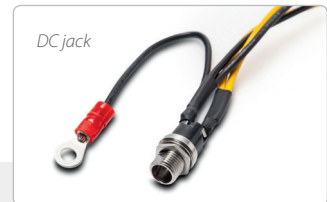

MBZ-1020-B3

Special cable harness

- ✓ 12V only power cable
- ✓ DC plug: Barrel connector 5.5 x 2.5 mm with UNEF thread

RECOMMENDED POWER SUPPLY:

- ✓ BET-0612-B5
- ✓ BET-0912-B1

Drawing

Irrtümer und technische Änderungen vorbehalten! Stand: 22.06.2020