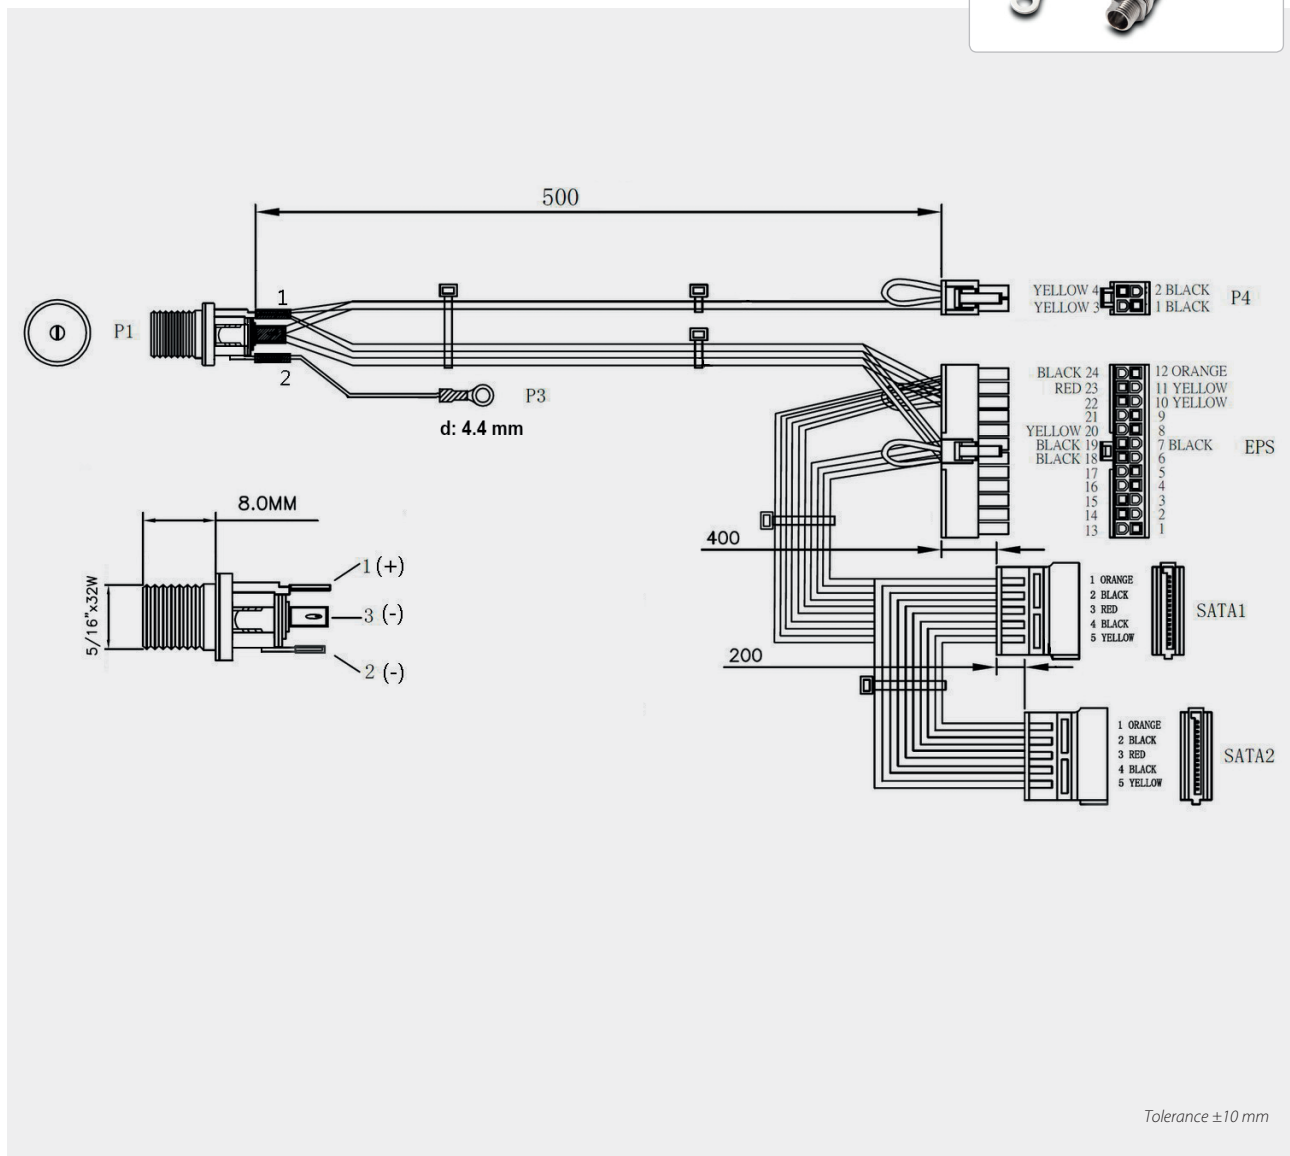

MBZ-1020-B3

Special cable harness

- ✓ 12V only power cable
- ✓ DC plug: Barrel connector 5.5 x 2.5 mm with UNEF thread

RECOMMENDED POWER SUPPLY:

- ✓ BET-0612-B5
- ✓ BET-0912-B1

Drawing

Irrtümer und technische Änderungen vorbehalten! Stand: 22.06.2020