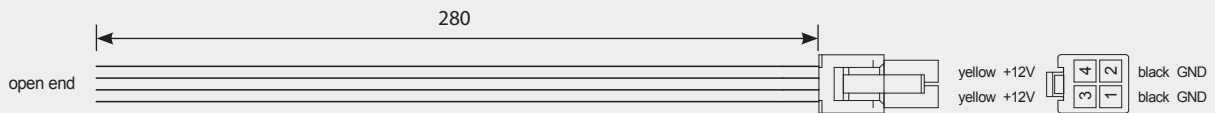

CB-103-4-280

P4-Stecker, 4-polig

P4 connector, 4-pole

- Länge 280 mm
- Enden sind offen
- VE: 1 Stück

- Length 280 mm
- Ends open
- PU: 1 piece

Kabelbaum CB-103-4-280 / Cable harness CB-103-4-280

**Leitung / Cable**

UL 1007, 80 °C, 300 V, AWG 18

Stecker / Connector

Molex 39-01-2040 oder baugleich / or identical

PIN-Belegung / Pin assignment

Pin 1	GND	black
Pin 2	GND	black
Pin 3	+12V	yellow
Pin 4	+12V	yellow

Toleranz ± 10 mm